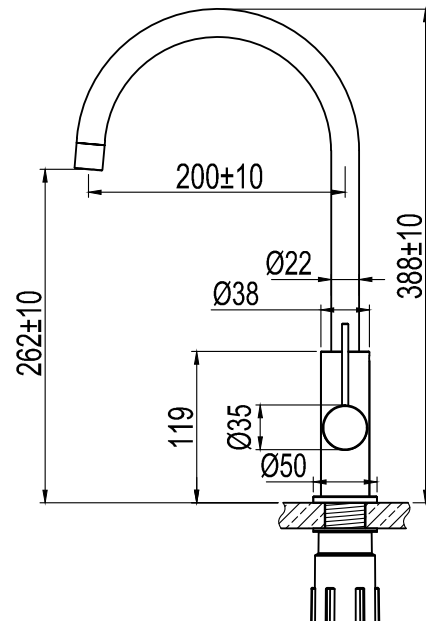

Equip Coal

Art no: 32122 RSK: 8311207